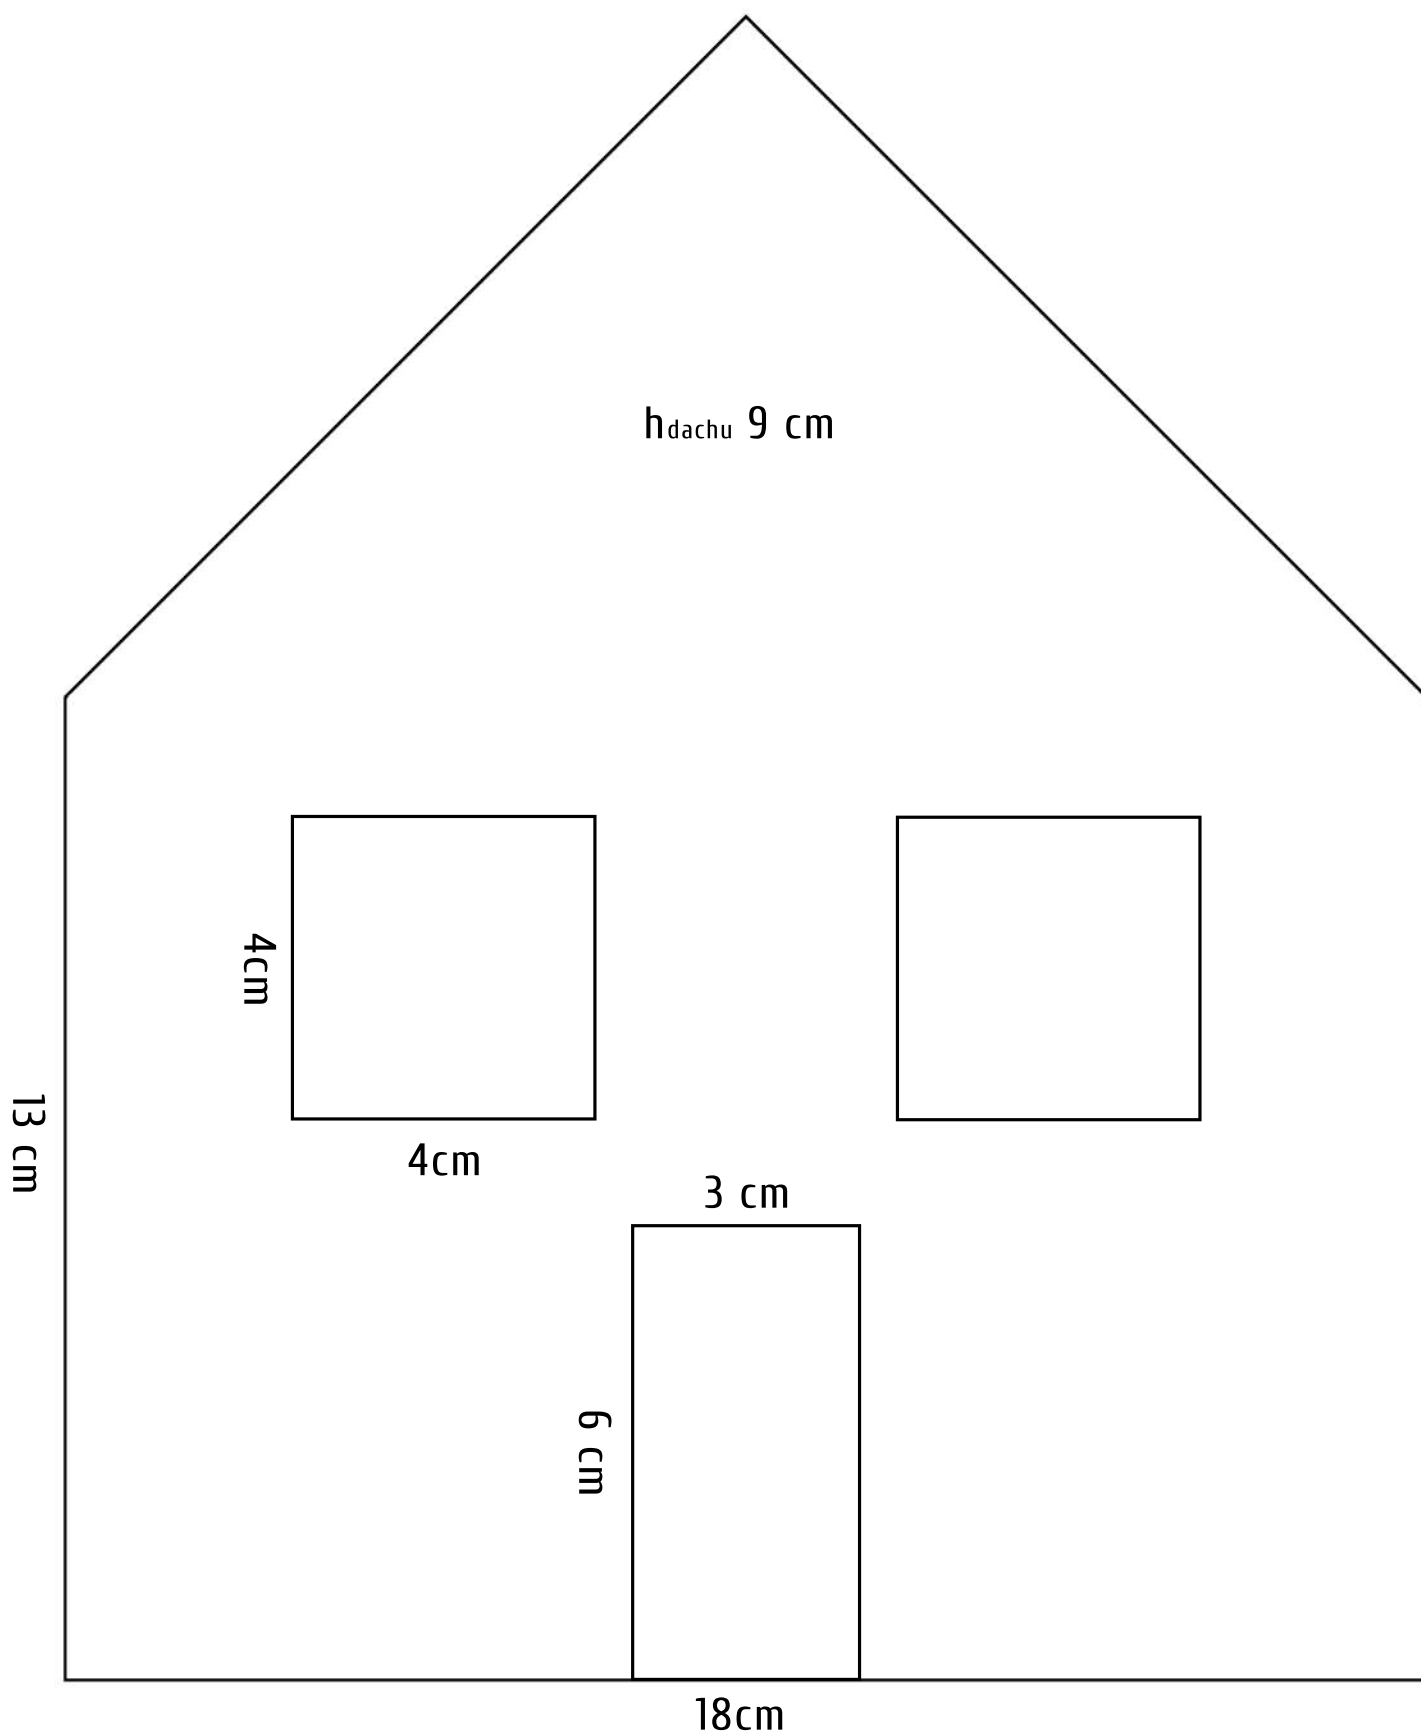

DOMEK Z PIERNIKA
ŚCIANKI SZCZYTOWE
wytnij 2x

DOMEK Z PIERNIKA
ŚCIANKI BOCZNE
wytnij 2x

DOMEK Z PIERNIKA

DACH
wytnij 2x

21 cm

14 cm

DOMEK Z PIERNIKA

DODATKOWE ELEMENTY

KOMIN
wytnij 2x
6cm

DRZWI
wytnij 1x
3 cm

OKIENNICE
wytnij 8x